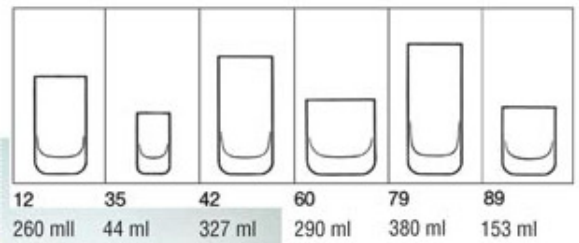

Convention

Convention Bar

Tritan®
International
patent

SCHOTT
ZWIESEL

Mondial

1	0	2	3	5	7	34	47	86	0.31	140
430 ml	330 ml	260 ml	200 ml	73 ml	195 ml	120 ml	573 ml	225 ml	400 ml	580 ml

Paris

12	35	60	79	42	89
240 ml	40 ml	290 ml	340 ml	280 ml	150 ml

Tritan®
International
patent

SCHOTT
ZWIESEL

Banquet

Banquet Bar

079 - 550 ml

035 - 73 ml

014 - 325 ml

060 - 405 ml

042 - 430 ml

089 - 260 ml

330 - 340 ml

Tritan®
International
patent

SCHOTT
ZWIESEL

Diva

000
Burgundy
460 ml

001
Goblet
620 ml

2794/0,25
h – 16 cm
250 ml

2794/0,375
h – 18,5 cm
375 ml

Congresso

8068/1
455 ml

8068/0
355 ml

8068/2
317 ml

8068/130
621 ml

8068/140
712 ml