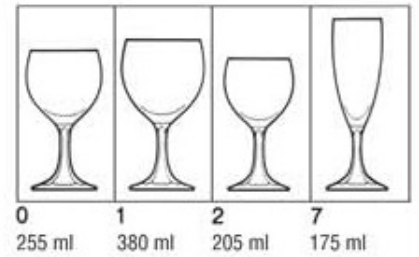

Convention

Convention Bar

Tritan®
International
patent

SCHOTT
ZWIESEL

Mondial

1	0	2	3	5	7	34	47	86	0.31	140
430 ml	330 ml	260 ml	200 ml	73 ml	195 ml	120 ml	573 ml	225 ml	400 ml	580 ml

Paris

12	35	60	79	42	89
240 ml	40 ml	290 ml	340 ml	280 ml	150 ml

Tritan®
International
patent

SCHOTT
ZWIESEL

Banquet

Banquet Bar

079 - 550 ml

035 - 73 ml

014 - 325 ml

060 - 405 ml

042 - 430 ml

089 - 260 ml

330 - 340 ml

Tritan®
International
patent

SCHOTT
ZWIESEL

Diva

000
Burgundy
460 ml

001
Goblet
620 ml

2794/0,25
h – 16 cm
250 ml

2794/0,375
h – 18,5 cm
375 ml

Congresso

8068/1
455 ml

8068/0
355 ml

8068/2
317 ml

8068/130
621 ml

8068/140
712 ml