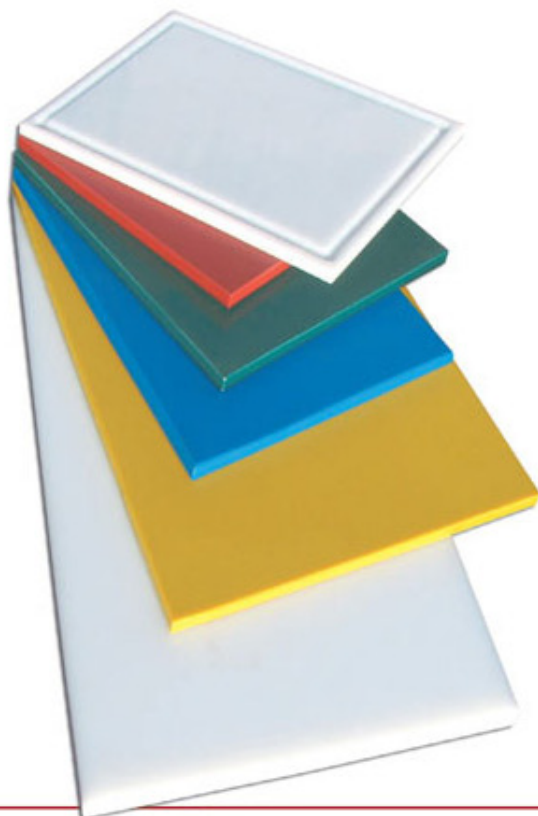

Base p/ pedra de amolar
 Ref. CIBP550 – 23x7 cm
 Ref. CIBP551 – 18x9,8 cm
 Ref. CIBP110 – 23x9,7 cm

Placas polietileno branca

35x25x1 / 35x25x1,5 / 35x25x2
 50x30x1,5 / 50x30x2 / 50x30x3
 60x40x1,5 / 60x40x2 / 60x40x3
 75x50x1,5 / 75x50x2 / 75x50x3
 100x50x1,5 / 100x50x2 / 100x50x3
 e outras medidas sob encomenda

Placas polietileno coloridas

azul amarela verde vermelha

35x25x1,5
 40x25x1,5
 50x30x1,5
 50x40x1,5
 60x40x1,5
 75x50x1,5
 100x50x1,5

Placa polietileno redonda
 Ø 20, 25, 30, 35 e 40 cm