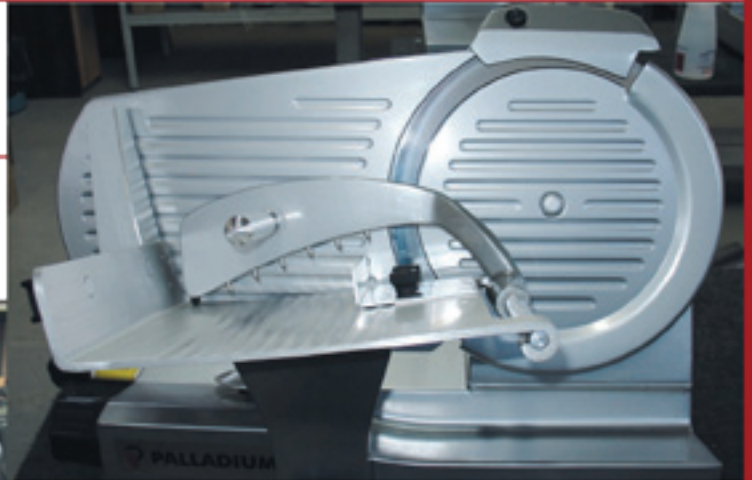

Bebedouro Garrafão Compact
Ref. FN 2000

Bebedouro Garrafão
Ref. FN 2000

Bebedouro de Pressão Refrigerado
Ref. BAG 40 (inox ou prata)

Chocolateria Hot Dispenser
Ref. HD/5 – Capac. 5 L

PALLADIUM

CORTADORES DE FRIOS

CFI250 – lâmina 25 cm

CFI275 – lâmina 27,5 cm

CFI300 – lâmina 30 cm