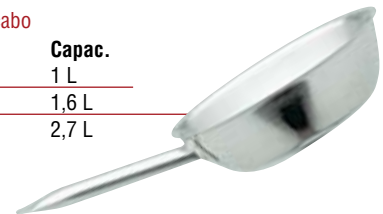

Caçarola cônica inox c/ cabo

Ref.	Medidas	Capac.
83316	16 x 6,2 cm	1 L
83320	20 x 6,8 cm	1,6 L
83324	24 x 7,2 cm	2,7 L