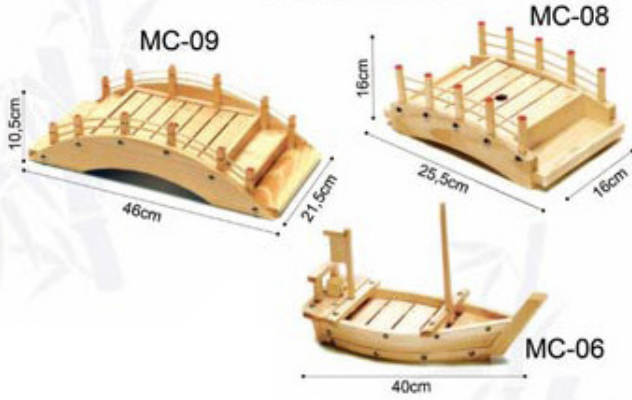

Travessa funda
22350-C
35 x 16 cm

Travessa vitória-régia
22357-D
35,5 x 28 cm

Travessa rasa grande
22430-B
48 x 21,5 cm

Travessa vitória-régia
23357-A
25 x 20 cm

Travessa rasa pequena
22430-A
35 x 16 cm

Pontes e Barcos Para Sushi