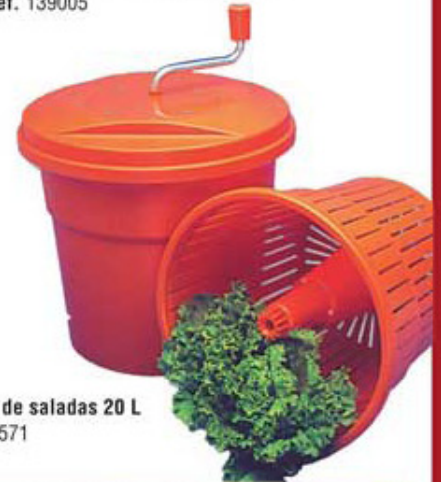

**Mini-estraladeira porcelana**  
Ref. 630803 – 7 cm

**Pinça p/ escargot**  
Ref. 661014

**Mini sopeira "cabeça de leão"**  
Ref. 630810 – 50 ml

**Cortador p/ ovo quente**  
Ref. 661241

**Secador de saladas 20 L**  
Ref. 215571

**Grelha cromada**  
Ref. 312110 – 60x40 cm

**Prato p/ mariscos** .....  
Ø 30 cm – 532330  
Ø 40 cm – 532340

**Suporte inox p/ prato mariscos** .....  
Ref. 613301