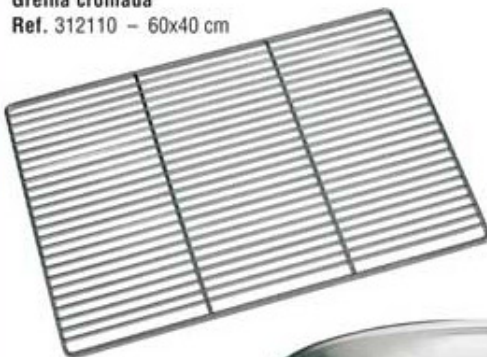

**Pente para decoração "charlotte"**  
 Ref. 421709

**Passador de legumes inox**  
Ref. 215514 – 24 cm

**Tapete antiaderente Exopat Até 3000 C**  
Ref. 321002 – 60 x 40 cm  
Ref. 321001 – 53 x 32,5 cm

**Raspador p/ placa de polietileno**  
Ref. 139005

**Mini-estraladeira porcelana**  
Ref. 630803 – 7 cm

**Pinça p/ escargot**  
Ref. 661014

**Mini sopeira "cabeça de leão"**  
Ref. 630810 – 50 ml

**Cortador p/ ovo quente**  
Ref. 661241

**Secador de saladas 20 L**  
Ref. 215571

**Grelha cromada**  
Ref. 312110 – 60x40 cm

**Prato p/ mariscos** .....  
Ø 30 cm – 532330  
Ø 40 cm – 532340

**Suporte inox p/ prato mariscos** .....  
Ref. 613301