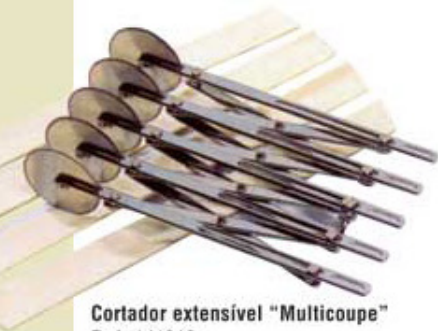

Saco de confeitaria descartável
Ref. 165015 - cx. c/ 100 peças

Cortador extensível "Multicoupe"
Ref. 141012