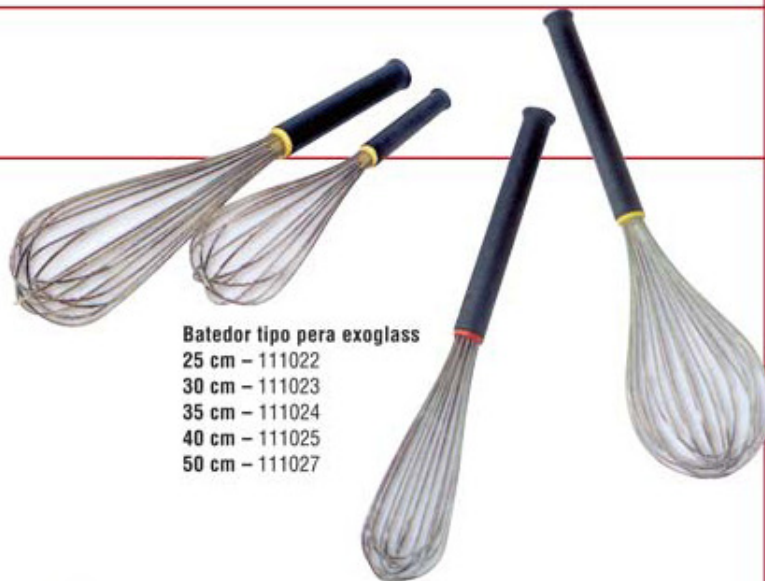

**Colher exoglass**  
30 cm - 113330  
38 cm - 113338  
45 cm - 113345

**Batedor tipo pera exoglass**  
25 cm - 111022  
30 cm - 111023  
35 cm - 111024  
40 cm - 111025  
50 cm - 111027

**Pinça duolon**  
Ref. 112425

**Espátula pelton perfurada**  
Ref. 112420

**Espátula pelton lisa**  
Ref. 112430

**Espátula exoglass**  
25 cm - 113025  
30 cm - 113030  
35 cm - 113035  
40 cm - 113040  
45 cm - 113045  
50 cm - 113050

**Espátula exoglass tipo pá**  
35 cm - 113501

**Jogo de cortadores crespos exoglass**  
9 peças  
Ref. 150101

**Jogo de cortadores lisos exoglass**  
8 peças  
Ref. 150103

**Descamador para peixe inteiro**  
22 cm  
Ref. 121100